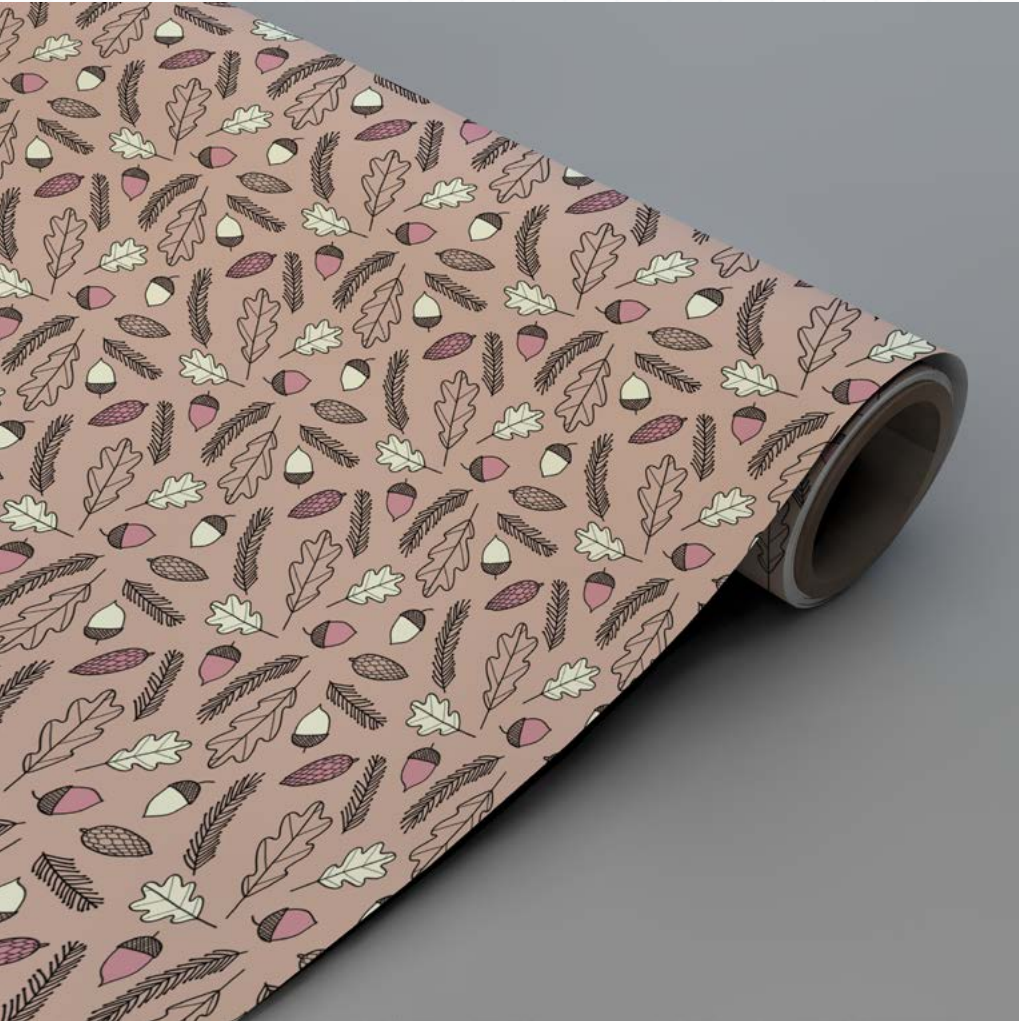

PK-A6-12

PK-A6-13

PK-A6-14

PK-A6-15

GP-A2-01

GP-A2-02

**Geschenkpapier DIN A2**  
Maße: 42 x 59,4 cm (DIN A2)  
Papier: 80g Recyclingpapier weiß (Blauer Engel)  
beidseitig bedruckt  
ökologischer Druck

**Geschenkpapier**  
Muster: Blätter, Schneeglöckchen,  
Gänseblümchen  
Maße: 42x59,4 cm (Din A2)  
Papier: 100g seidenmattes, blickdichtes Papier