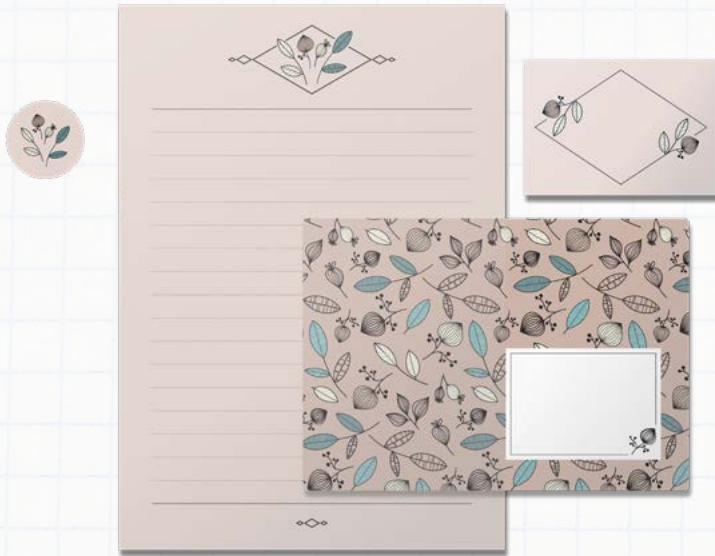

**verschiedene Postkarten „Grüße und Glückwünsche“**

Maße: 10,5 x 14,8 cm (DIN A6)

Papier: stabiler 280 g/m<sup>2</sup> Postkarten-Chromokarton

Vorderseite seidenmatt

Rückseite gut beschreibbar

klimaneutral in Deutschland gedruckt

### **Briefpapier Set**

- Briefblock DIN A5, 25 Blatt
- 10 Briefumschläge DIN C6, haftklebend
- 10 Aufkleber DIN A8
- 10 kleine runde Aufkleber

klimaneutral gedruckt auf 80g weißem, ungestrichenem Papier