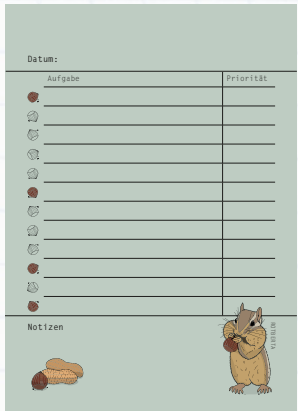

**Wandkalender A5, immerwährend, Zeit statt Zeug Gutscheine**

Maße: 14,8x21 cm (Din A5)

Papier: 300g Recyclingpapier (Blauer Engel)

Bindung: Design-Klammer

**Besonderheiten:**

- 12 Kalenderblätter mit Farbverlauf von blau zu rot
- Rückseite mit Kalenderübersicht
- schwarze Designklammer
- ideal als Geburtstagskalender, für erinnerungswürdige Ereignisse und wiederkehrende Feiertage

KL-A5-02 Kalender Geburtstage

**Wandkalender A5, immerwährend, Farbverlauf**

Maße: 14,8x21 cm (Din A5)

Papier: 300g Recyclingpapier (Blauer Engel)

Bindung: Klammer

**Notizblöcke DIN A7/DIN A6**  
Maße: 74 x 10,5 cm (DIN A7), 10,5x14,8 cm (DIN A6)  
Papier: 80g Recyclingpapier weiß  
50 Blatt, graue Rückpappe  
Leimung am Kopf

SB-A6-01 Streifenhörnchen

NB-A7-01 Wiese

NB-A7-02 Blühendes Moos

NB-A7-03 Maus Möhre

NB-A7-04 Rotkehlchen

NB-A7-05 Käfer Pilz

**Notizblöcke DIN A7**

Maße: 74 x 10,5 cm (DIN A7)